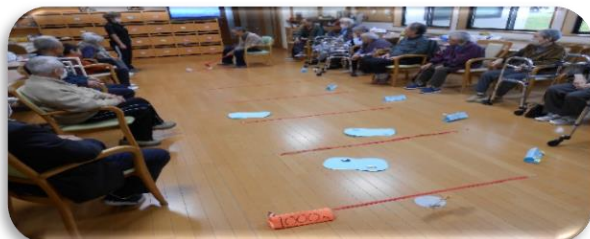

あおぞら通信

令和2年11月号

紅葉も終わりを迎え、ますます寒くなる季節となりました。
例年、インフルエンザが流行する時期ですが、今年はコロナウ
イルスの感染予防にも努めていきたいと思ひます。

10月は運動会とハロウインの季節!! 欲張りにも、両方やっ
ちあうという事で、ハロウイン運動会を開催しました。仮装
リレーでは、いろんな衣装に身を包みゴールを目指していま
した。あめ玉入れでは、筒めがけて真剣な表情であめ玉(作り

作品作り

毎年、この時期には、ご利用者様から翌年の干支の貼り絵作業をお願いしています。皆様黙々と、ちぎった色紙を張り付けたい、画用紙でポインセチアの花を作っていました。

パワーゴルフ

パワーゴルフは、距離が伸びるごとに点数が高くない、合計点数を競うゲームです。皆様、高得点を狙うべく力いっぱいボールを打って、一喜一憂されていました。

12月は、クリスマス会を開催します!!

ご様子につきましては、次回、掲載する予定です。